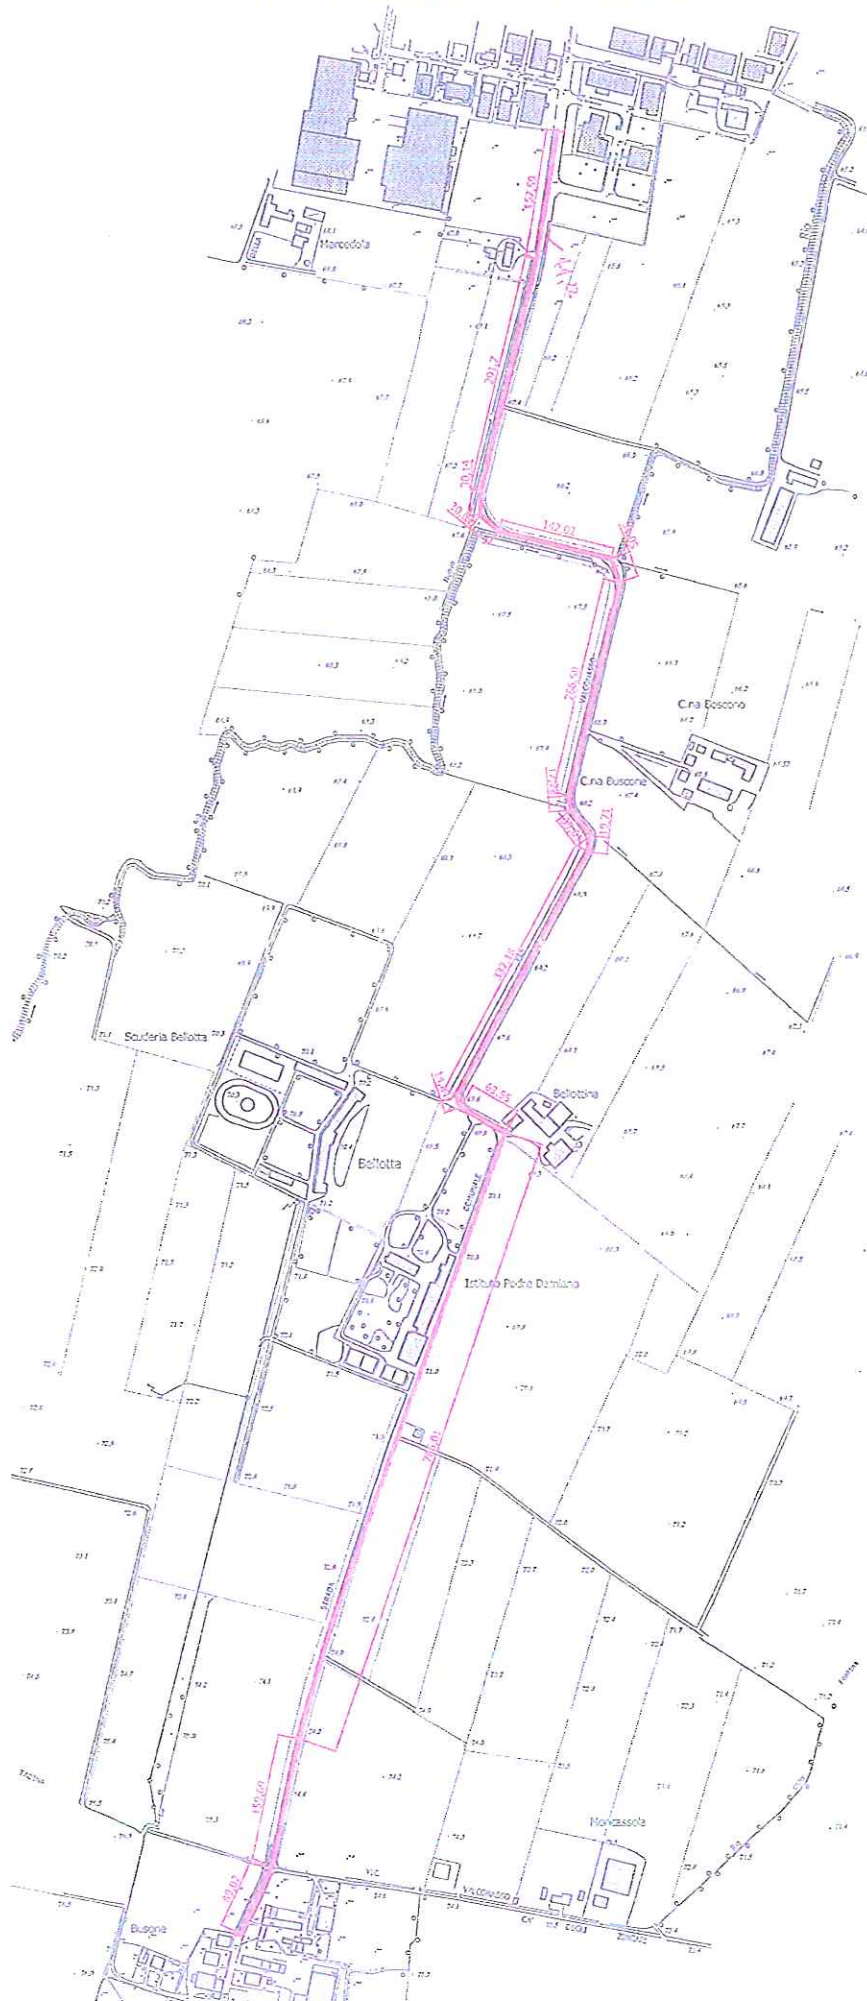

TAVOLA A

STRADA PER MURANELLO

TAVOLA A
TAVOLE KPIALC K. 20. 20. 20.

TAVOLA B

STRADA PADERNA MONTANARO

TAVOLA C

STRADA VALCONASSO - PONTENURE

TAVOLA F
PISTA CICLABILE
RUFFO