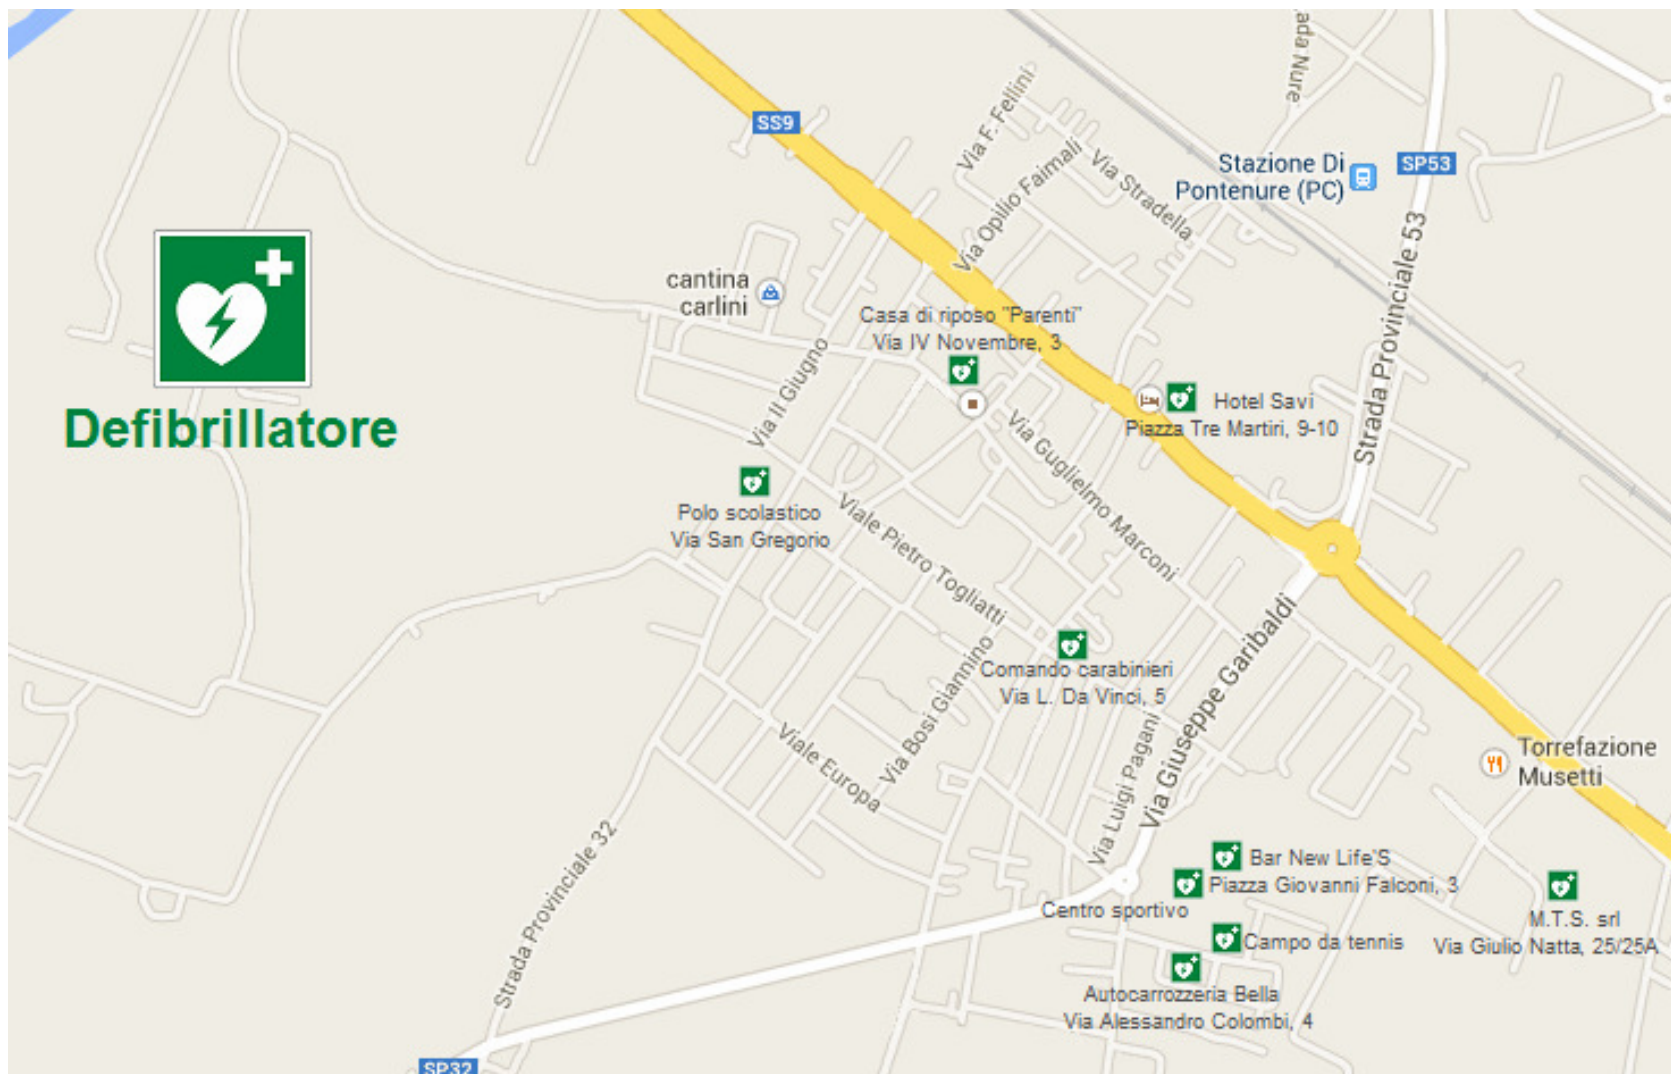

## COMUNE DI PONTENURE - LA RETE DEI DEFIBRILLATORI

Dove sono collocati i defibrillatori:

- **Carabinieri**  
Via L. Da Vinci
- **Scuola Media**  
Via Sivelli
- **Centro sportivo**  
P.le Falcone
- **Bar New Life's**  
P.le Falcone
- **Centro tennistico**  
Via Colombo
- **Centro Sportivo di Valconasso**  
Via Milano
- **Casa di Riposo Parenti**  
Via IV Novembre
- **Hotel Savi**  
P.zza Tre Martiri
- **Carrozeria Bella**  
Via D'Antona
- **MTS**  
Via Natta